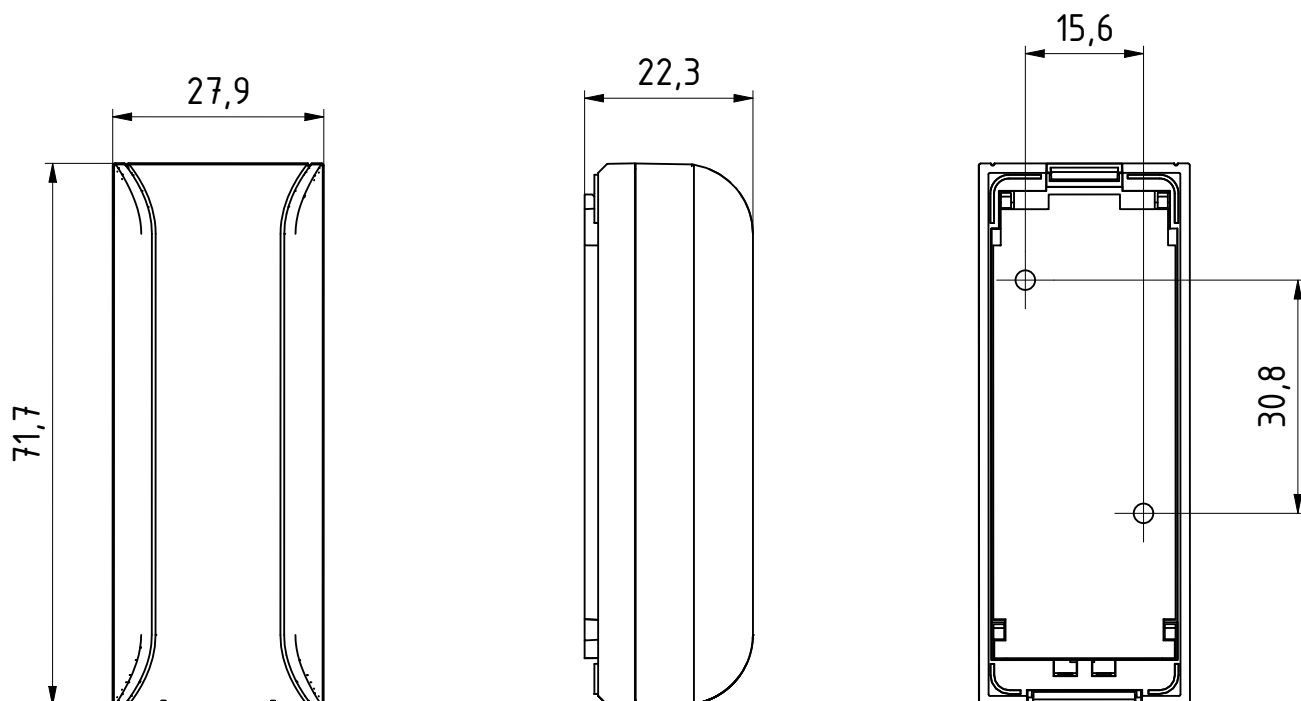

ЦВЕТ

Корпус датчика предлагается в белом или серебряном цвете.

ТЕХНИЧЕСКИЕ ХАРАКТЕРИСТИКИ

Источник питания: 2 батарейки AAA

Код IP: IP20

ТЕХНИЧЕСКИЙ РИСУНОК

ТЕХНИЧЕСКИЕ ХАРАКТЕРИСТИКИ

модель	Цвет передней части	код продукта	Код конфигурации
VTS	Biały	WIVTS	K916
VTS	Silver Matt	WIVTS	KSMA